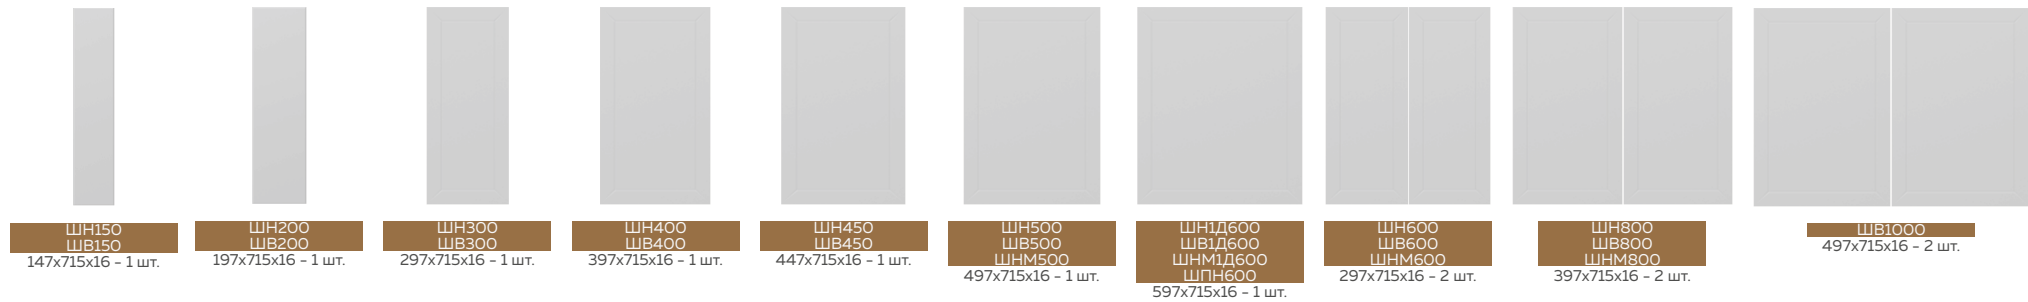

ШН2ЯГ600
ШНМ2ЯГ600
ШПН2ЯГ600
597x356x16 - 2 шт.

ТР2500
200x2400x16 - 1 шт.

ТР2140
200x2040x16 - 1 шт.

МЕБЕЛЬНА КОМПАНІЯ

МЕБЕЛЬНАЯ КОМПАНИЯ

ШБГ500x360
ШБГА500x360
497x356x16 - 1 шт.

ШБГ600x360
ШБГА600x360
597x356x16 - 1 шт.

ШБ150x900
147x895x16 - 1 шт.

ШБ200x900
197x895x16 - 1 шт.

ШБ300x900
297x895x16 - 1 шт.

ШБ400x900
397x895x16 - 1 шт.

ШБ450x900
447x895x16 - 1 шт.

ШБ500x900
497x895x16 - 1 шт.

ШБД600x900
597x895x16 - 1 шт.

ШБ600x900
297x895x16 - 2 шт.