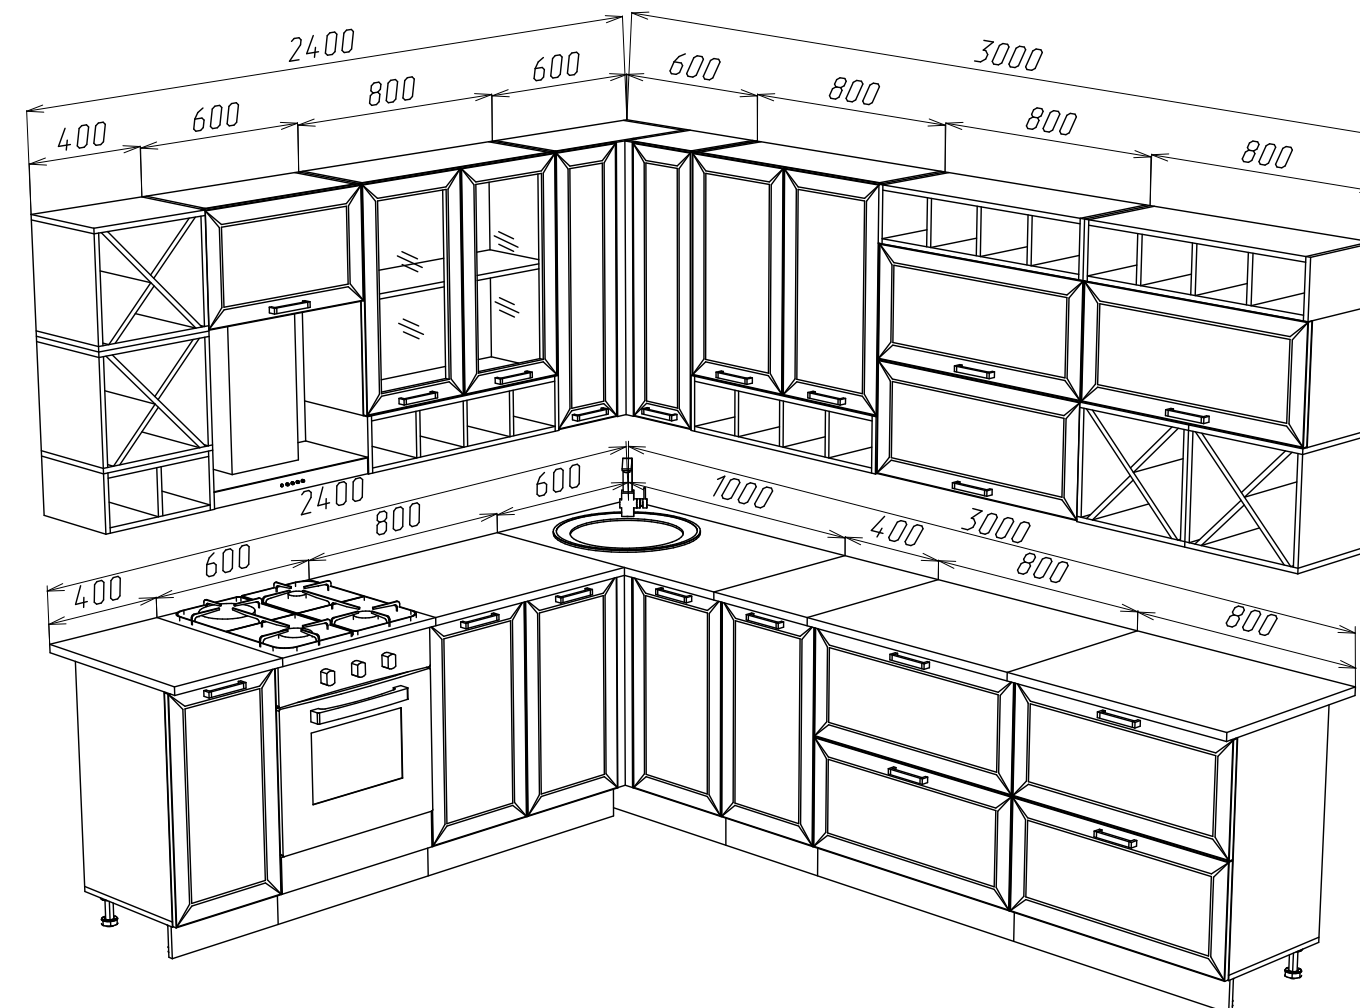

Габариты: 2.6 м

КОРПУС:
ШНМ800
ШН2ЯГ800

ШНВТ600
ШН1Я400
ШВГС800 - 2 шт

Каждая представленная выше готовая компоновка может быть дополнена любым модулем складской программы.

КУХОННЫЕ ГАРНИТУРЫ «МОНАКО»

Помимо заказа готовых решений, вы также можете самостоятельно скомпоновать кухонный гарнитур из модулей складской программы. Ниже представлены примеры кухонь, которые не являются готовым решением, а собраны из отдельных модулей.

Габариты: 2.4 x 3.0 м

КОРПУС:

ШН400
ШНВТ600
ШН800
ШНУ1000
ШН400
ШН2ЯГ800 - 2 шт
ШВПБ400 - 4 шт

ШВП400
ШВГ600x360
ШВС800
ШВП800 - 4 шт
ШВУП600x900
ШВ800
ШВГ800
ШВГ800x360

КУХОННЫЕ ГАРНИТУРЫ «МОНАКО»

Габариты: 2.6 м