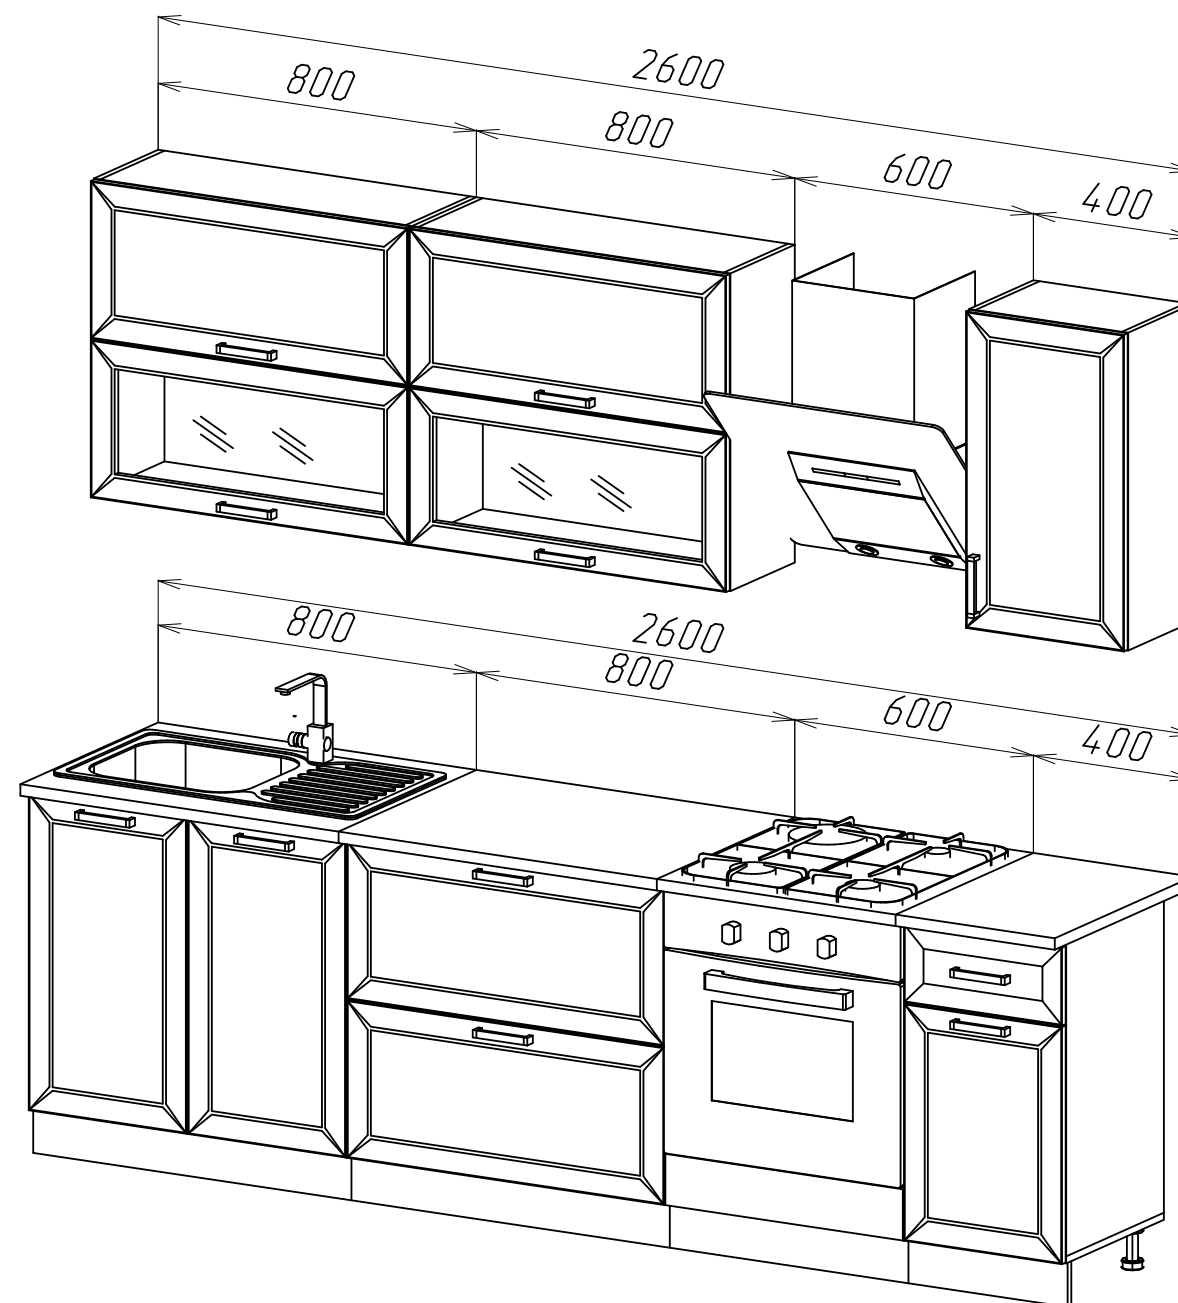

НАБОР МОДУЛЕЙ КОМПОНОВКА #2

Габариты: 1.6 м

КОРПУС:

ШНМ800

ШН2ЯГ800

ШВГС800 - 2 шт

ГОТОВЫЕ НАБОРЫ МОДУЛЕЙ «МОНАКО»

НАБОР МОДУЛЕЙ КОМПОНОВКА #2