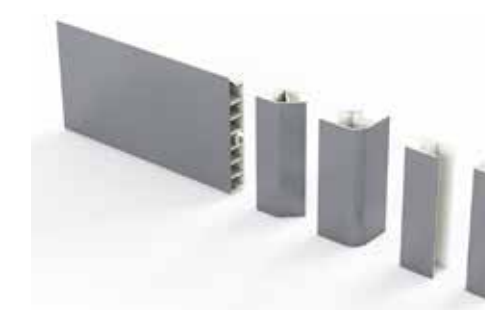

СОЕДИНЕНИЯ И ЗАГЛУШКИ ДЛЯ ЦОКОЛЯ