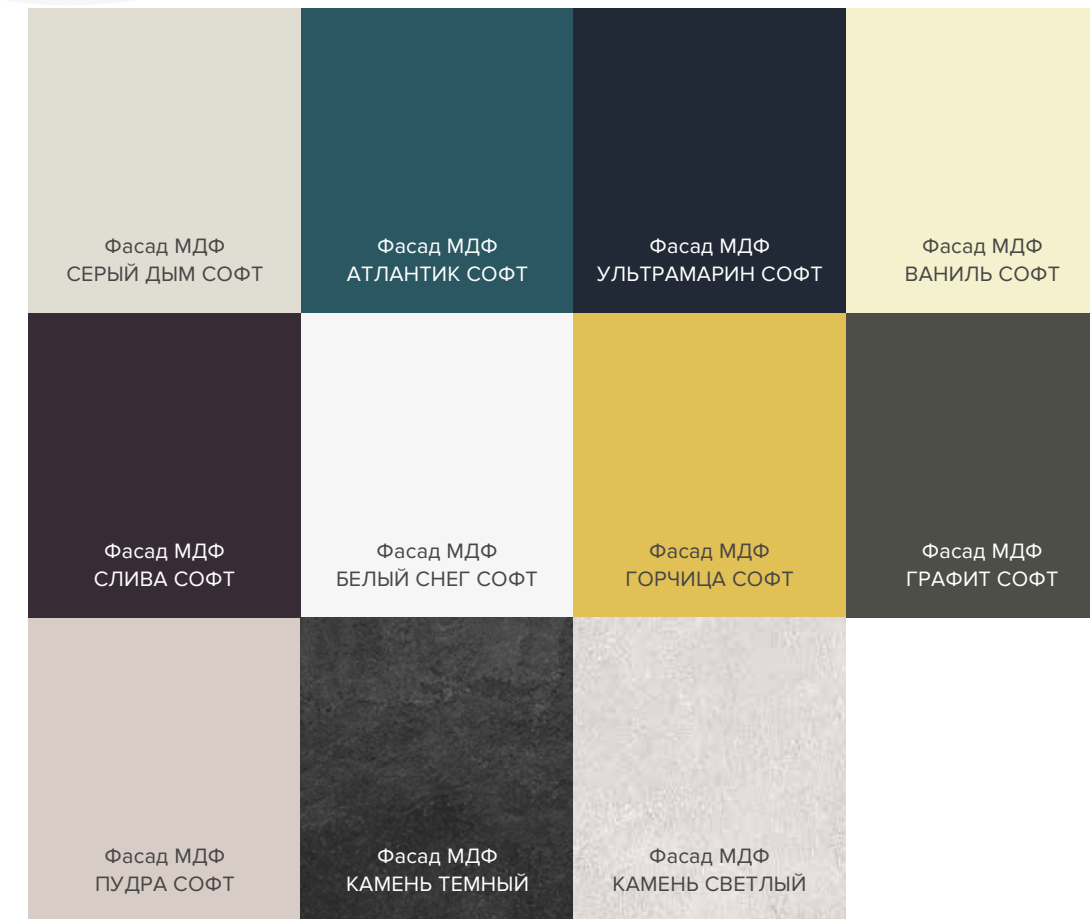

ОПИСАНИЕ КУХОННОГО ГАРНИТУРА «МОНАКО»

МАТЕРИАЛЫ ИСПОЛНЕНИЯ ФАСАДОВ ПЛЁНКА ПВХ:

1. **Тип:** Модульная система

2. **Корпус ЛДСП:** Белый, Серый

3. **Фасады МДФ, плёнка ПВХ, цвет:** Серый дым софт, Атлантик софт, Ультрамарин софт, Ваниль софт, Слива софт, Белый снег софт, Горчица софт, Графит софт, Пудра софт, Камень тёмный, Камень светлый.

4. Особенности модели:

- широкая палитра цветов фасадов,
- уникальная фрезеровка,
- верхние модули могут быть дополнены карнизом МДФ,
- возможно доукомплектовать дополнительной фурнитурой, а также дополнительным оборудованием из ассортимента фабрики.