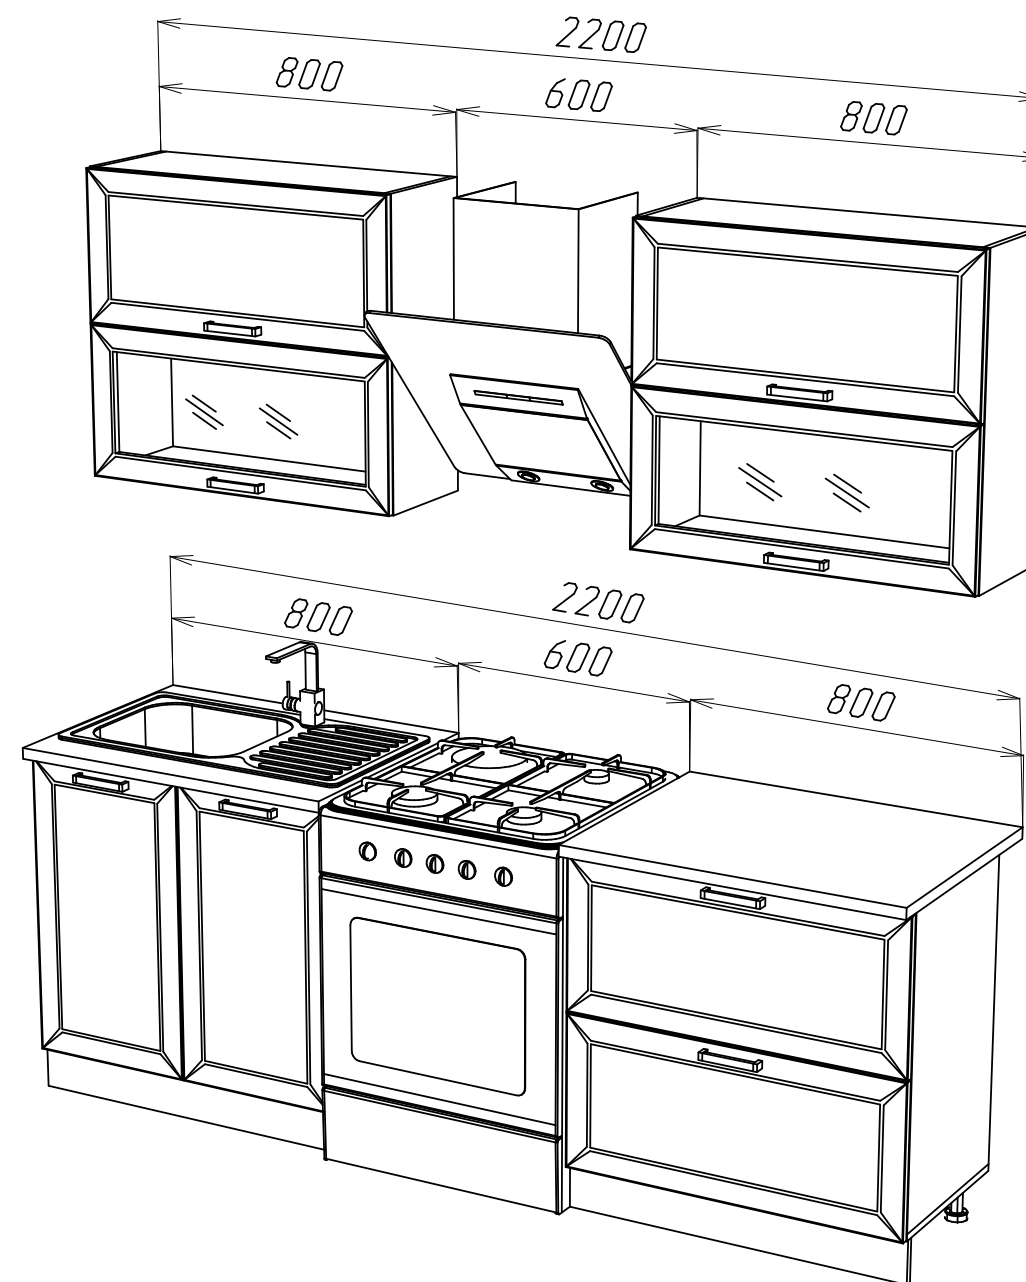

НАБОР МОДУЛЕЙ КОМПОНОВКА #1*

Габариты: 1.6 м

КОРПУС:

ШНМ800

ШН2ЯГ800

ШВГС800 - 2 шт

* Данная компоновка доступна только в сером корпусе.

ГОТОВЫЕ НАБОРЫ МОДУЛЕЙ «МОНАКО»