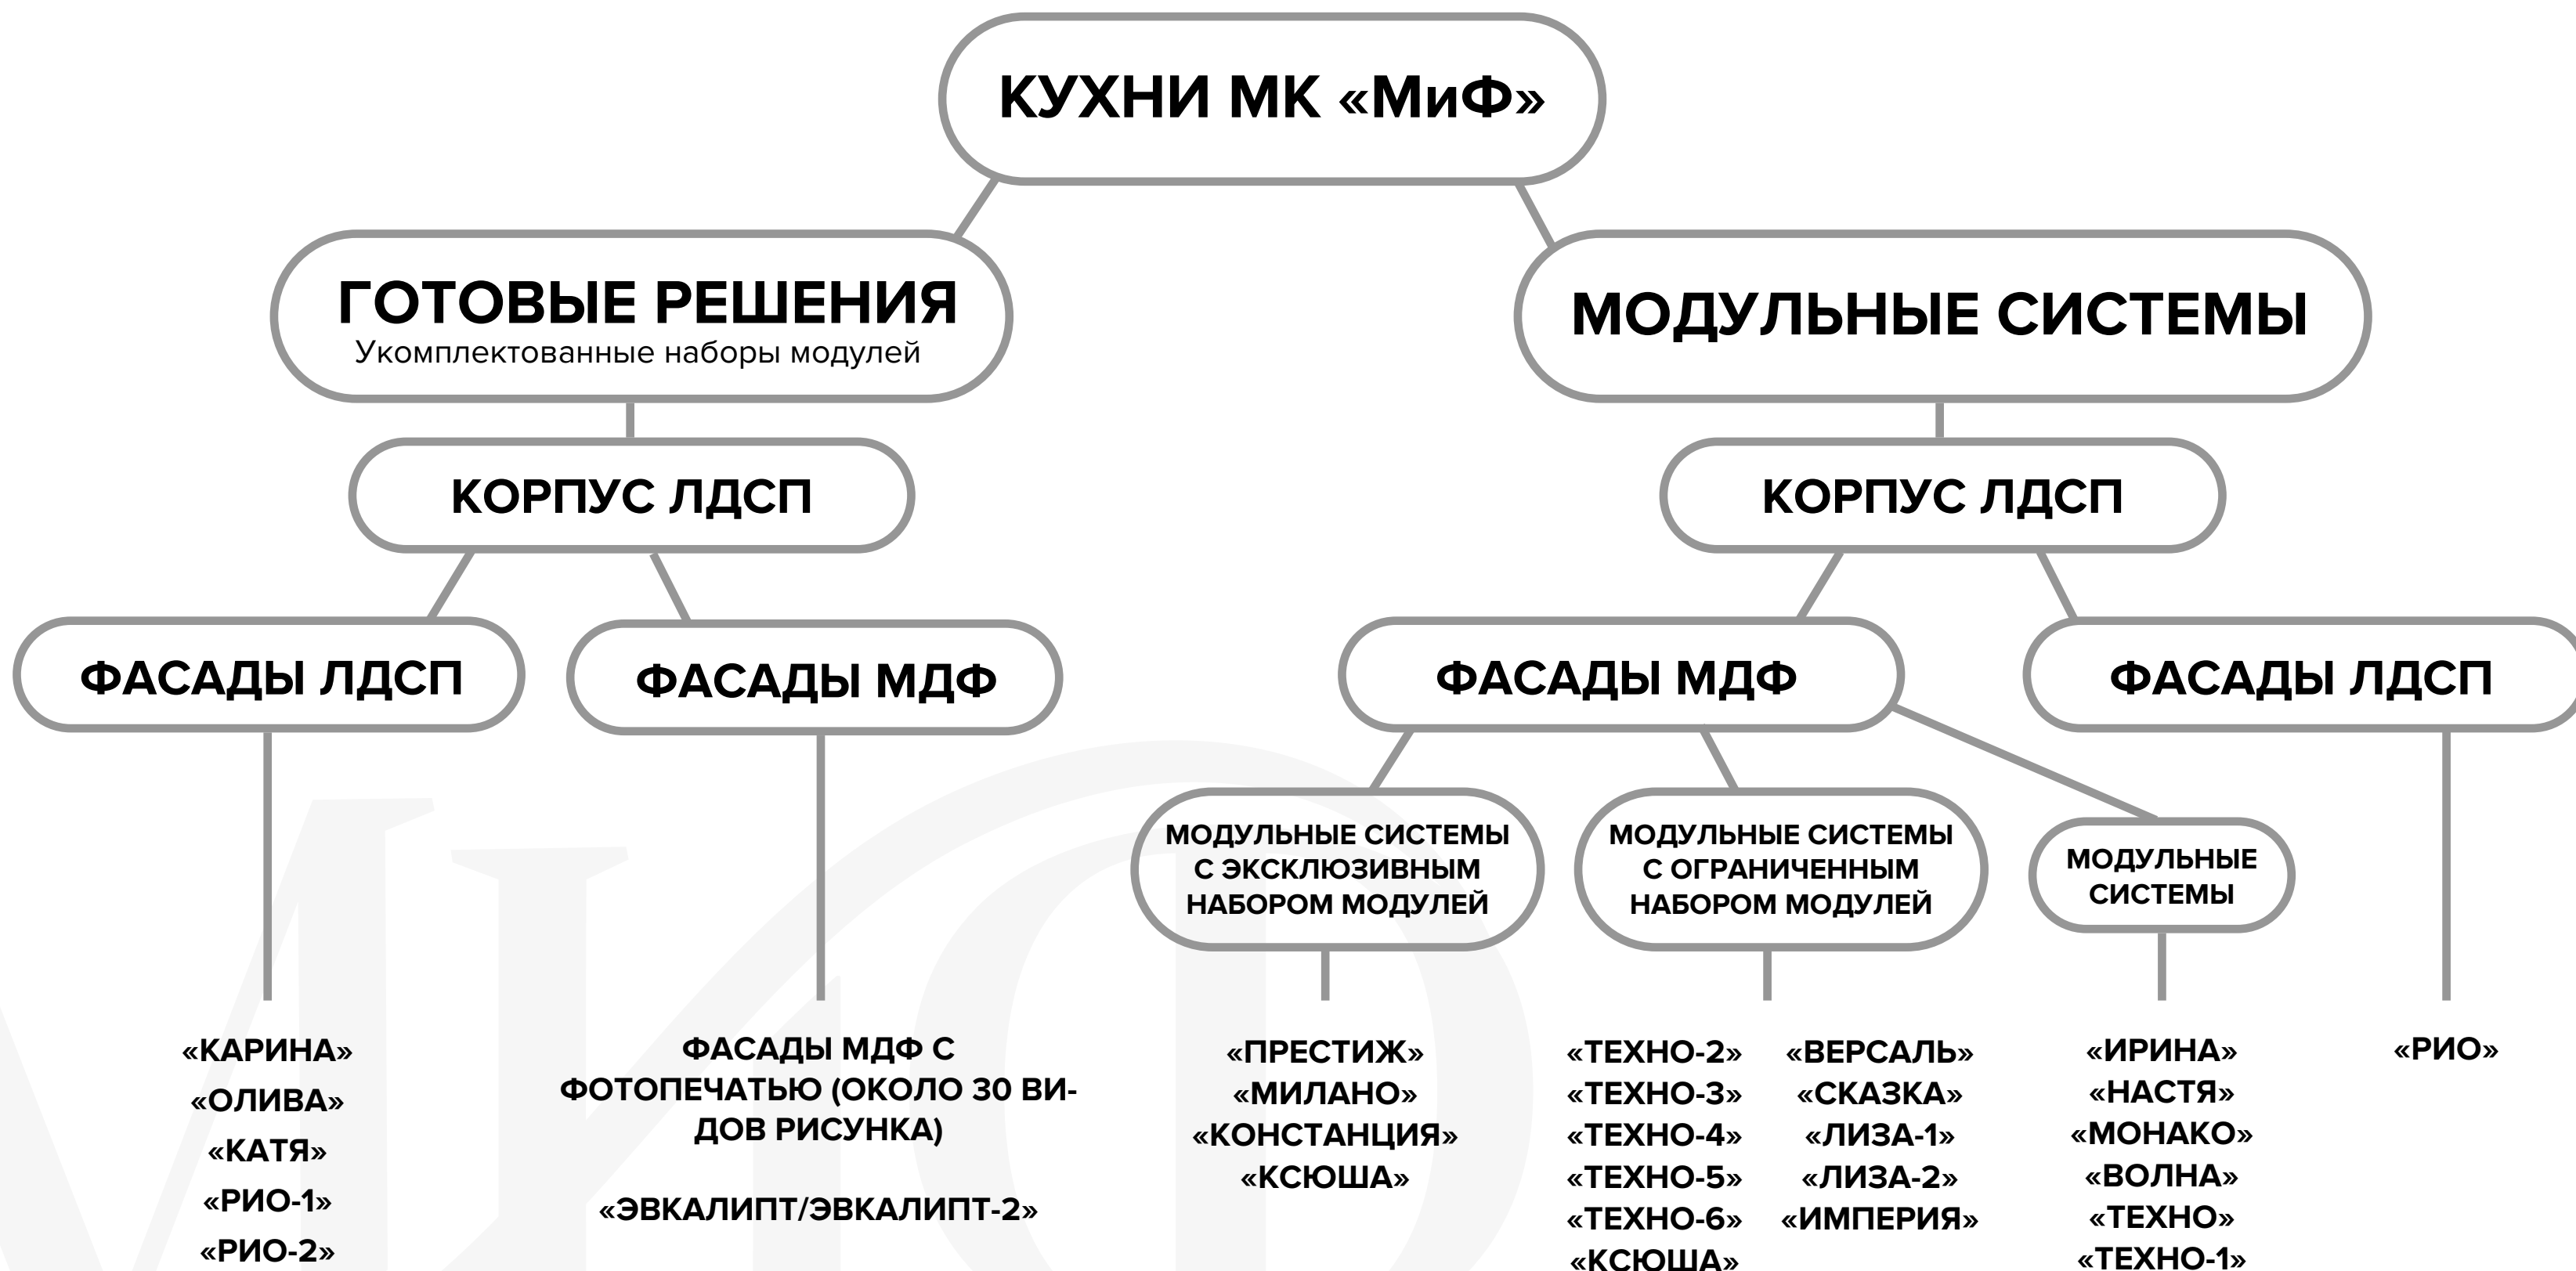

КЛАССИФИКАЦИЯ КУХОНЬ