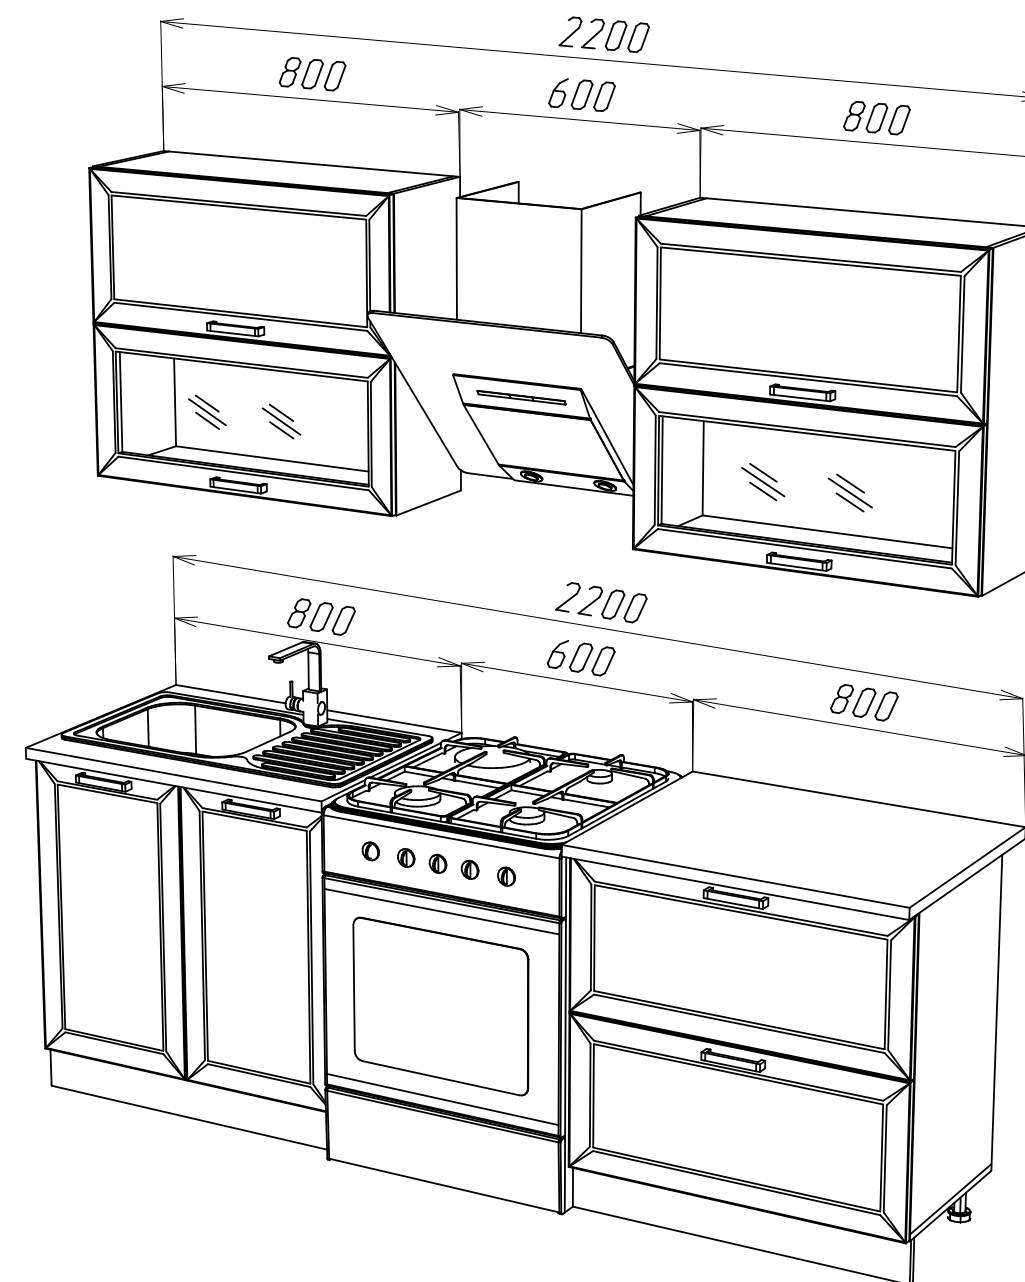

ГОТОВЫЕ НАБОРЫ МОДУЛЕЙ «МОНАКО»

Для удобства покупателей, компания «МиФ» представляет наборы модулей в виде готовых компоновок. Каждая компоновка имеет свой номер, габариты и высоту верхних модулей. При необходимости любая компоновка может быть доукомплектована модулями складской программы.

НАБОР МОДУЛЕЙ КОМПОНОВКА #1*

Габариты: 1.6 м

КОРПУС:

ШНМ800

ШН2ЯГ800

ШВГС800 - 2 шт

* Данная компоновка доступна только в сером корпусе.