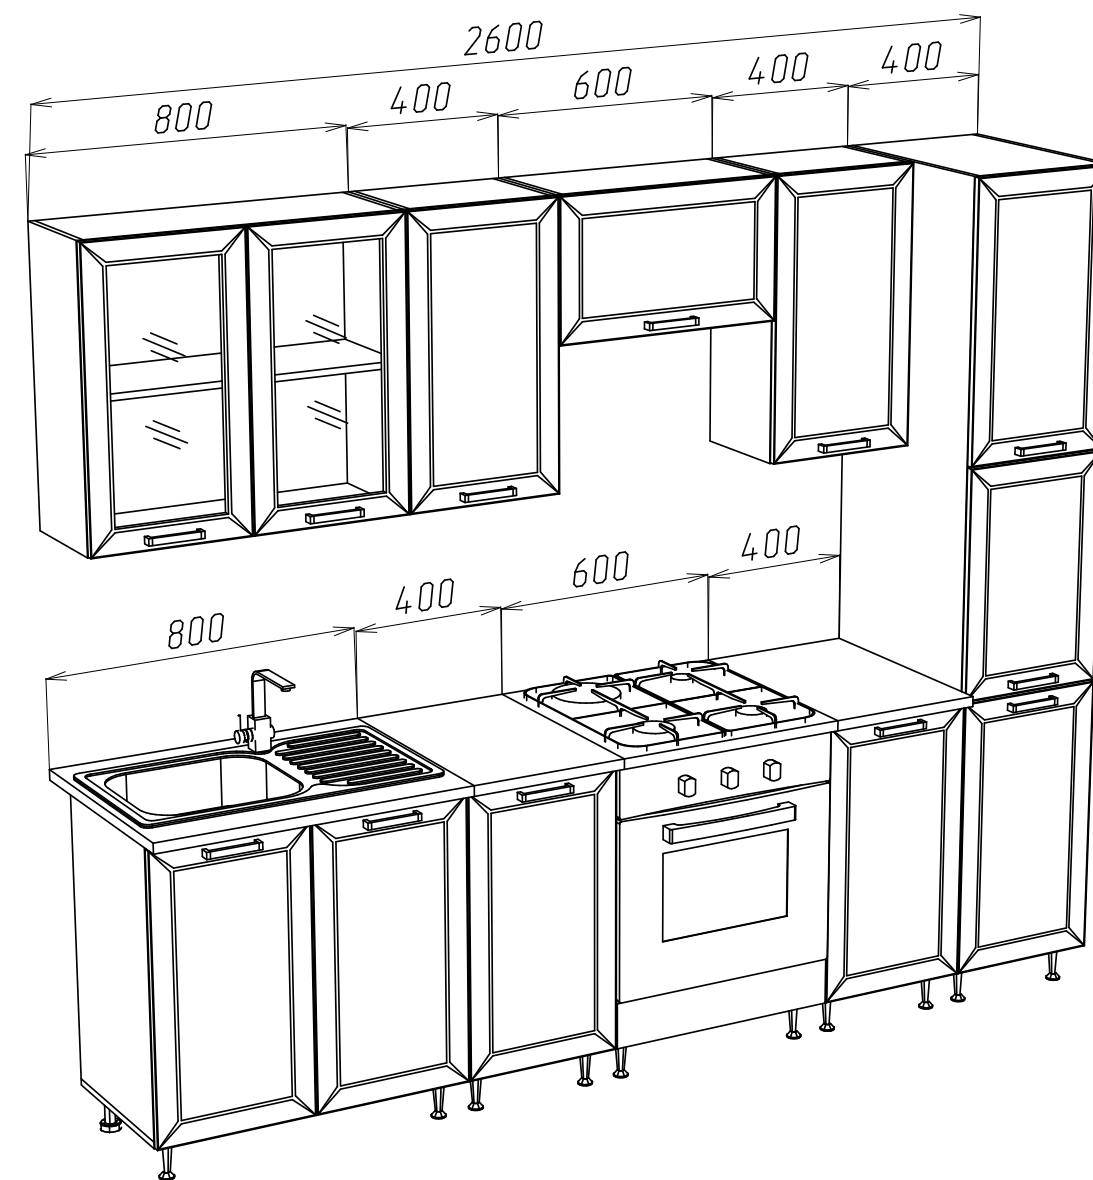

Габариты: 2.6 м

КОРПУС:
ШНМ800
ШН2ЯГ800

ШНВТ600
ШН1Я400
ШВГС800 - 2 шт

Каждая представленная выше готовая компоновка может быть дополнена любым модулем складской программы.

КУХОННЫЕ ГАРНИТУРЫ «МОНАКО»

Помимо заказа готовых решений, вы также можете самостоятельно скомпоновать кухонный гарнитур из модулей складской программы. Ниже представлены примеры кухонь, которые не являются готовым решением, а собраны из отдельных модулей.

Габариты: 2.4 x 3.0 м

КОРПУС:

ШН400
ШНВТ600
ШН800
ШНУ1000
ШН400
ШН2ЯГ800 - 2 шт
ШВПБ400 - 4 шт

ШВП400
ШВГ600x360
ШВС800
ШВП800 - 4 шт
ШВУП600x900
ШВ800
ШВГ800
ШВГ800x360

КУХОННЫЕ ГАРНИТУРЫ «МОНАКО»

Габариты: 2.6 м